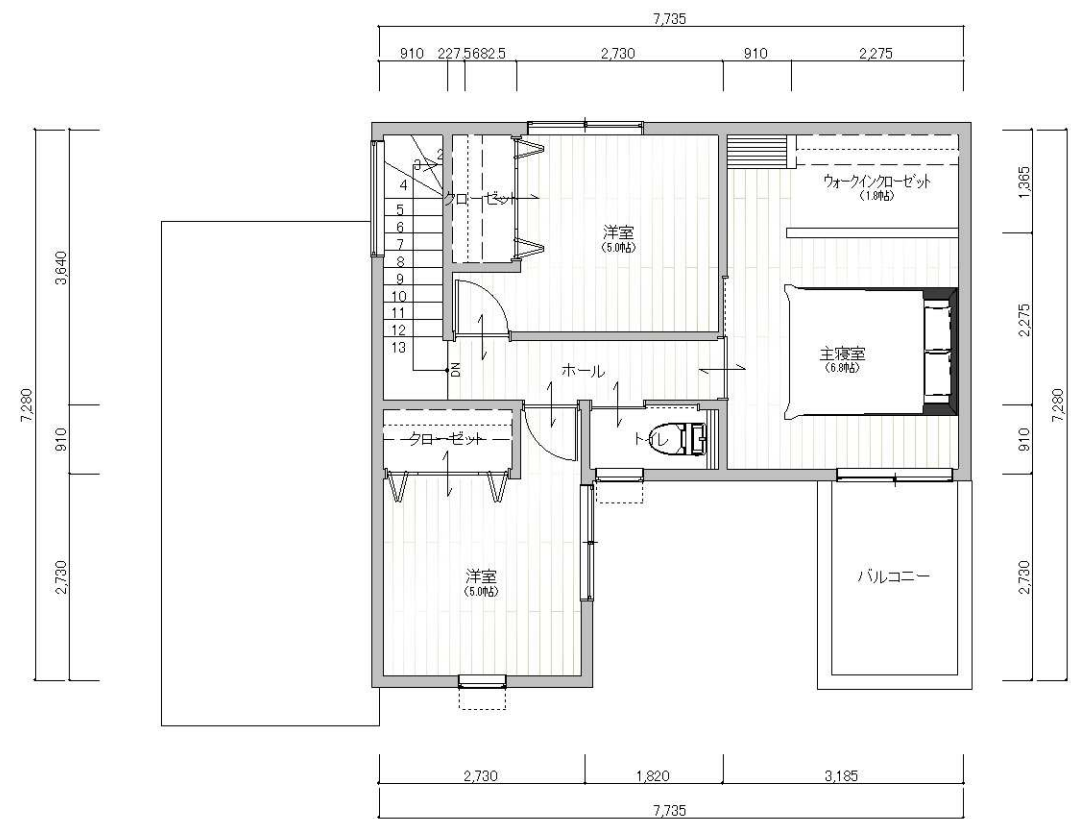

1FLOOR

2FLOOR

《面積表》

| | | |
|-------|---------|--------|
| 1階床面積 | 50.60㎡ | 15.30坪 |
| 2階床面積 | 42.64㎡ | 12.89坪 |
| 延床面積 | 93.24㎡ | 28.19坪 |
| 施工床面積 | 102.20㎡ | 30.91坪 |